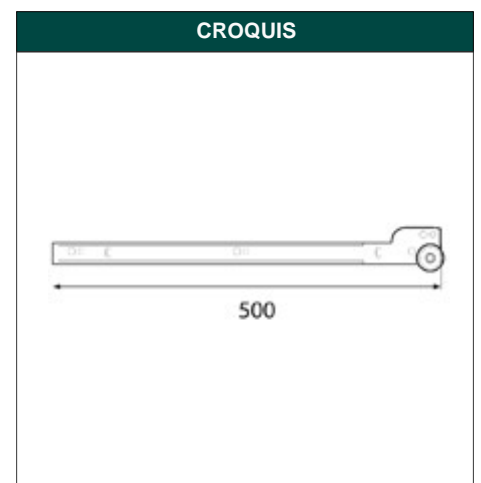

DESCRIPCIÓN JGO GUIA CAJON GC01 500mm MA

REFERENCIA 76050

EAN 8431488760506

FAMILIA GUIAS Y SOPORTES TV

DIMENSIONES	(mm)
LARGO:	500,00
ANCHO:	10,00
ALTO:	35,00

PESO	(kg)
PESO UNIT. NETO:	0,56900
PESO UNIT. BRUTO:	0,94480

DESCRIPCIÓN COMERCIAL

JUEGO DE GUIA DE 500 MM EN ACERO PARA CAJON CON SISTEMA ESTANDAR DE FIJACION CON TORNILLOS. GUIAS DE EXTRACCION PARCIAL. MARGEN NECESARIO PARA EL MONTAJE DE 1-2 MM APROXIMADAMENTE. ESPESOR DE LA CHAPA DE 1 MM. ACABADO MARRON. SOPORTA UNA CARGA MÁXIMA DE 18 KG.

CARACTERÍSTICAS TÉCNICAS			
PESO MAXIMO CARGA:	18 KGS	PAGINA CATALOGO:	213
ACABADO:	MARRON	MARCA:	MICEL
MATERIAL:	ACERO	FAMILIA:	GUIAS Y SOPORTES TV
PRESENTACION:	EAN13	EAN UNIDAD:	8431488760506
UNIDAD FACTURACION:	JUEGO	EAN INDIVIDUAL:	8431488935638
ESPESOR:	0.9 MM		
MEDIDA:	500 x 10 x 35 mm		